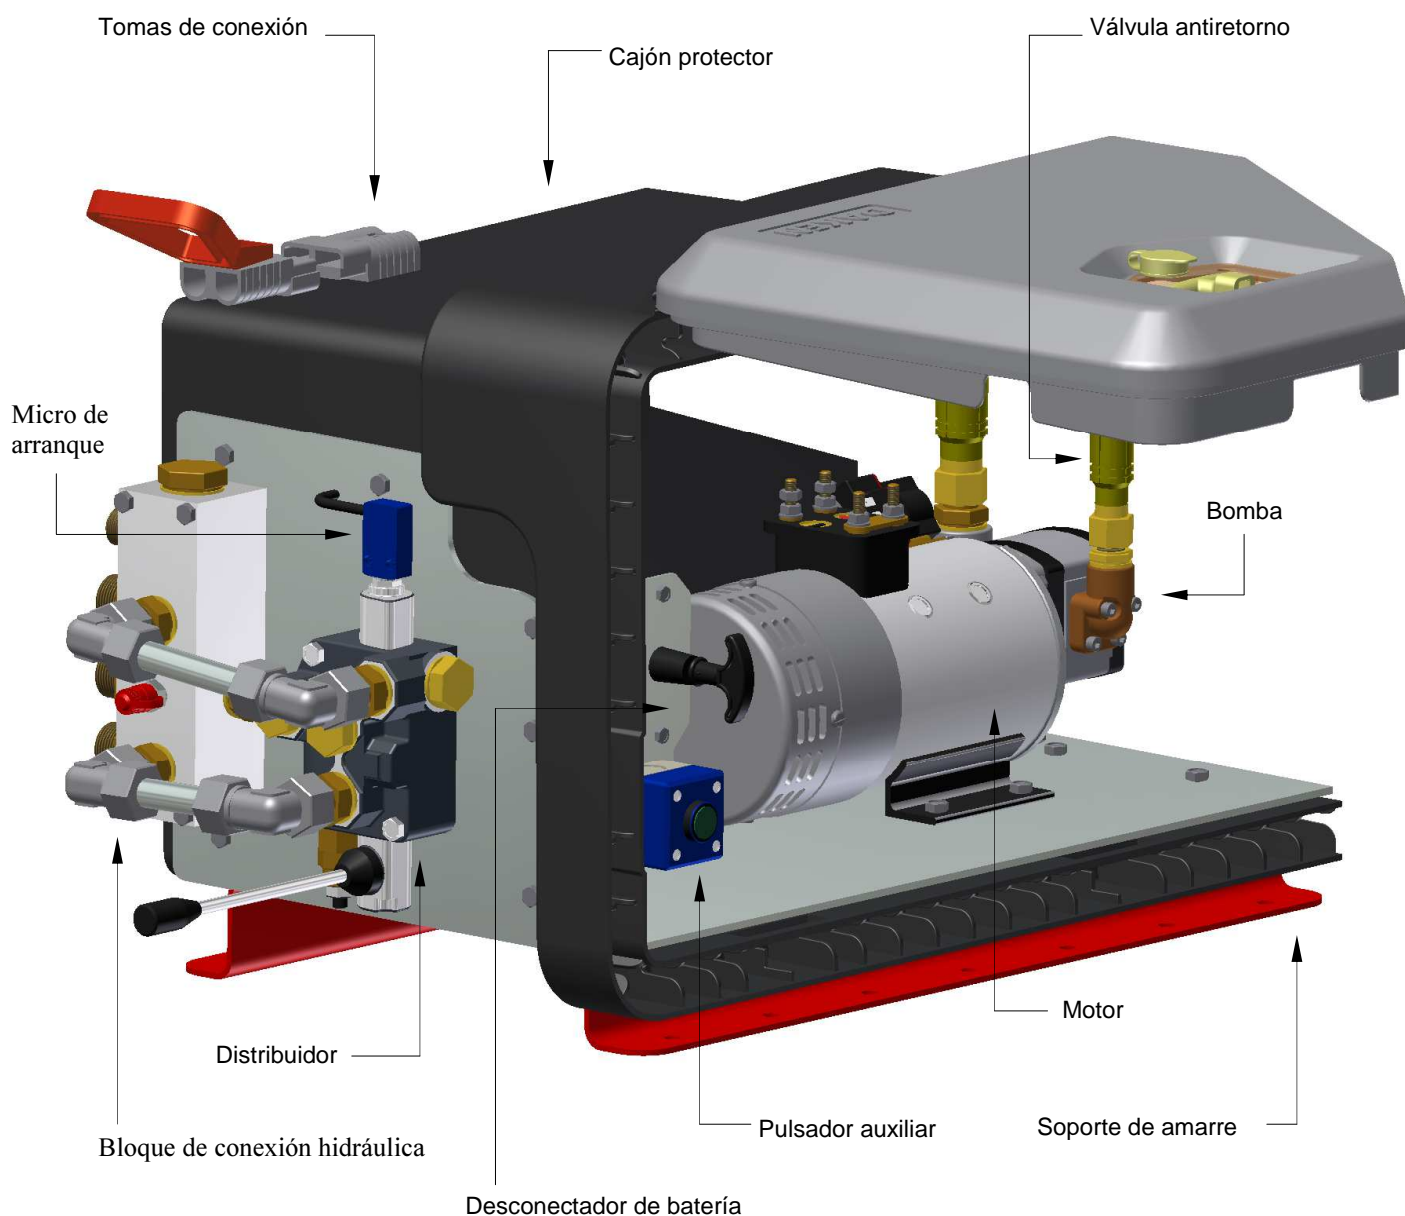

GRUPO AUTONOMO 4500 W

CARACTERISTICAS	
Motor	4500 W 24 V
Bomba	4 - 5,5 - 8 - 11 Cm3/rev
Presión Max	200 bar
Distribuidor	3/4" Simple efecto con micro en vía A
<i>El conjunto esta equipado con pulsador de marcha auxiliar, desconectador de batería y Bloque de conexión eléctrica</i>	