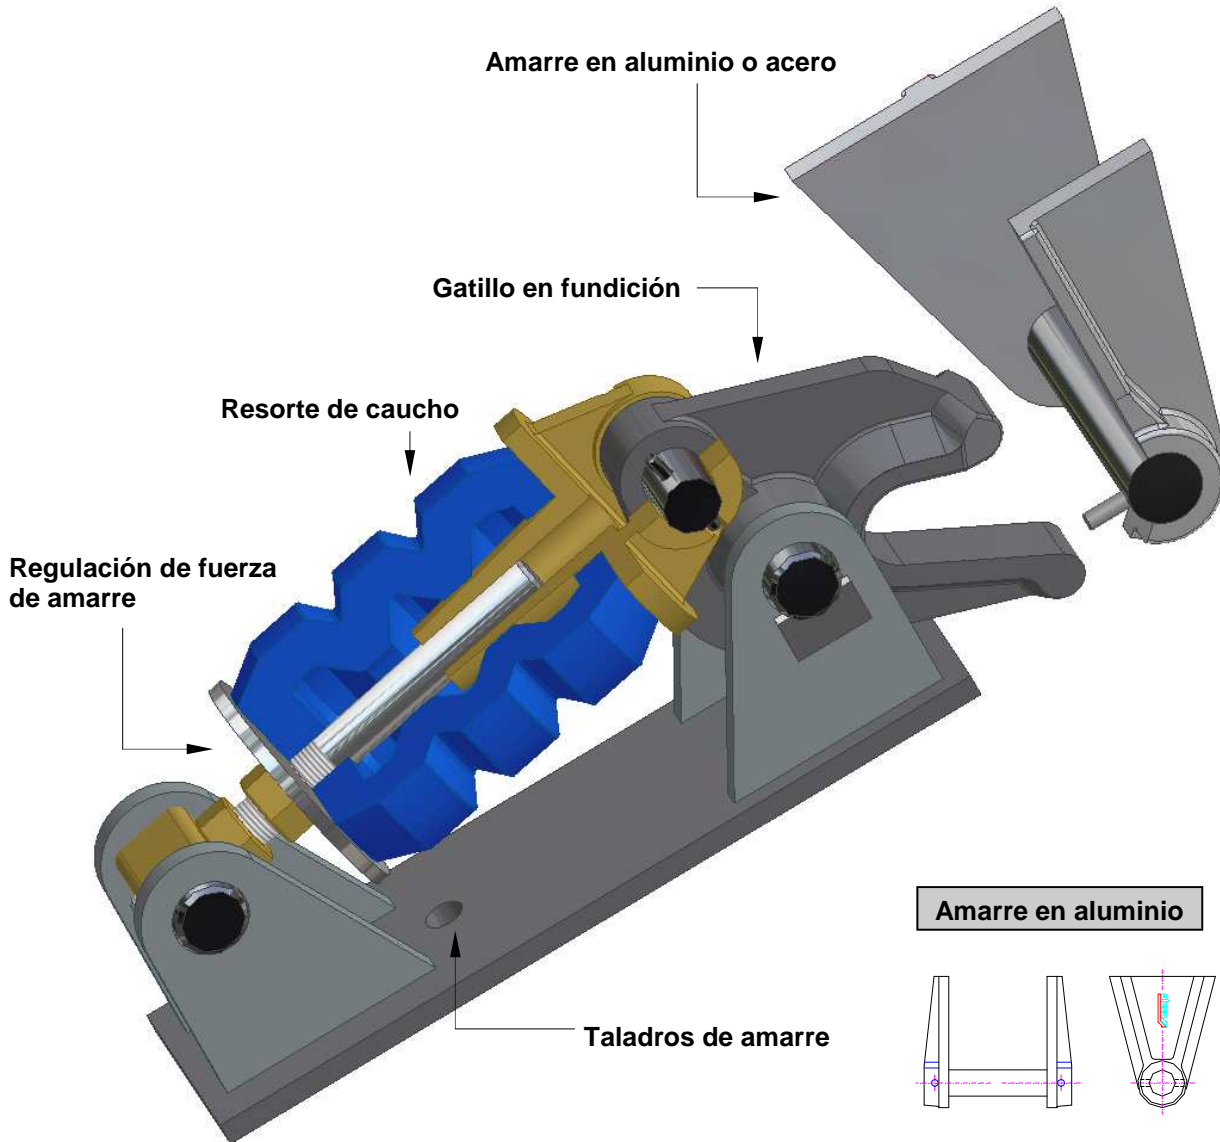

| | | |
|----------------|--------------------|--------------|
| CODIGO: | REFERENCIA: | OLFIX |
|----------------|--------------------|--------------|

Posición de espera

Posición de trabajo

Posición incorrecta

| |
|---|
| AMARRE PARA CAJAS BASCULANTES |
| <i>Elimina golpes entre caja y chasis reduciendo la usura entre ellos</i> |
| <i>Elimina ruidos y vibraciones</i> |
| <i>Elimina en movimiento del vástago en los cilindros</i> |